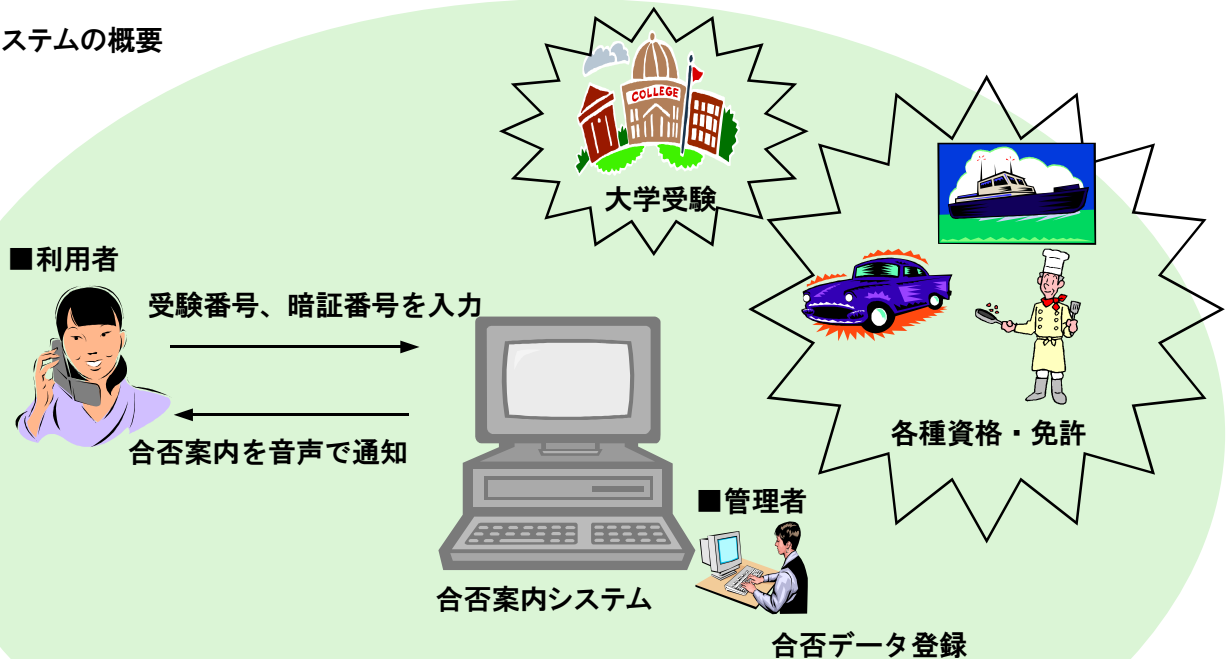

合否案内システム

試験の合否案内を音声で通知します。

●システムの概要

- 24時間自動で案内が可能です。
- 郵送による合格発表より、低コストです。
- 合否案内だけではなく、各情報案内サービスや、内線転送サービスも可能。(オプション)
- 合否データはホストPCから取得するように構築できます。

株式会社 トータル・インフォメーション・サービス

〒169-0075 東京都新宿区高田馬場3-46-25 第18荒井ビル9F