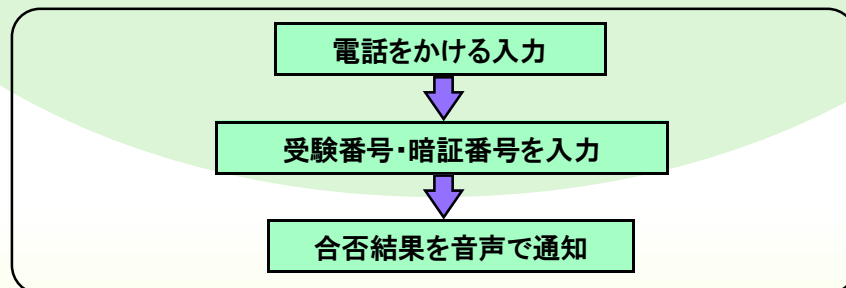

合否案内システム

試験の合否案内を音声で通知します。

●システムの概要

- 24時間自動で案内が可能です。
- 郵送による合格発表より、低コストです。
- 合否案内だけではなく、各情報案内サービスや、内線転送サービスも可能。(オプション)
- 合否データはホストPCから取得するように構築できます。

株式会社 トータル・インフォメーション・サービス

〒169-0075 東京都新宿区高田馬場3-46-25 第18荒井ビル9F