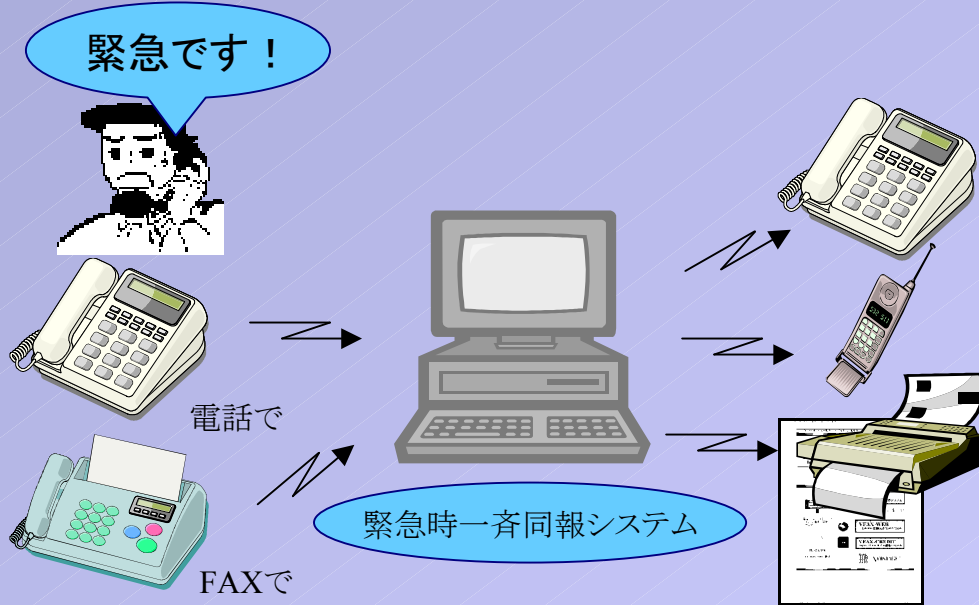

緊急時！瞬時に召集連絡・出動可否などを即時に把握

緊急一斉同報システム

雨量計、風速計、地震計などとリンクして自動一斉同報可能

災害・事故その他緊急時に、あらかじめ登録された連絡先(電話・FAX番号等)に一斉にメッセージ(録音音声またはFAX原稿)を発信。出動可否・安否確認等の連絡結果がリアルタイムに把握できるシステムです。さまざまなケースに迅速に柔軟に対応します。

システムの特徴

- 災害、事故発生時等、緊急時に登録済みの宛先（FAX機）へ、FAX送信します。
- 登録済みの一般電話、携帯電話の自動電話呼び出しを行い、メッセージを再生します。
- 同報状況、同報結果は画面に表示され、また、プリンターに印刷されます。
- 未達情報は発信依頼者のFAX番号へ送信します。
- 緊急時の安否確認、招集呼び出しシステムが構築できます。