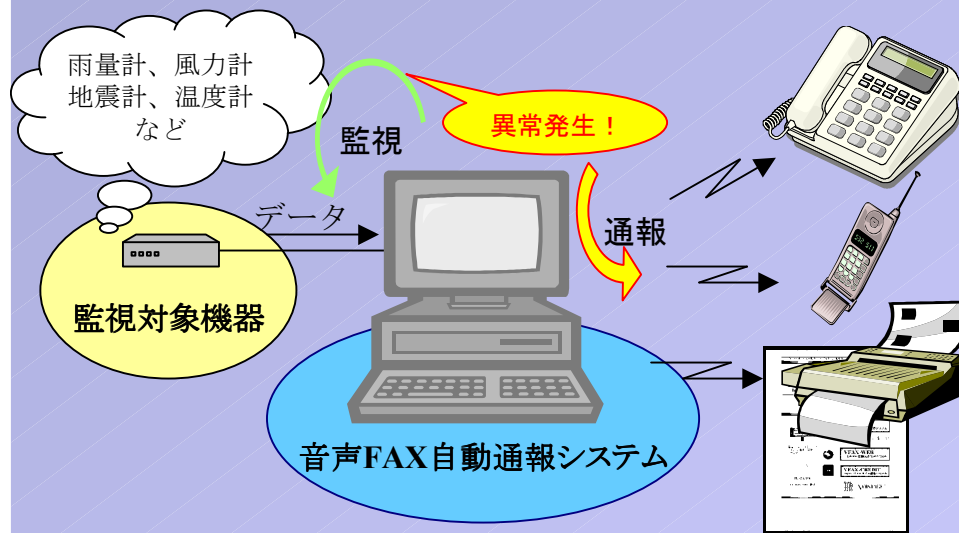

ID	連絡先名称	連絡先番号	開始時刻	終了時刻	伝達状況
1	障害通知	1234	2001/09/26 22:09:24	2001/09/26 22:09:58	完了(1)
2	大野管内(夜間)①	5377	2001/09/26 21:16:58	2001/09/26 20:58:05	完了(1)
3	大野管内(夜間)②	5372	2001/09/26 20:57:59	2001/09/26 20:57:59	未達
4	大野管内(夜間)③	5371	2001/09/26 20:57:54	2001/09/26 20:57:54	未達
5	大野管内(夜間)④	5377	2001/09/26 20:57:18	2001/09/26 20:57:40	完了(1)
6	大野管内(夜間)⑤	5372	2001/09/26 20:57:16	2001/09/26 20:57:18	未達
7	大野管内(夜間)⑥	5371	2001/09/26 20:57:11	2001/09/26 20:57:11	未達
8	大野管内(夜間)⑦	5377	2001/09/26 20:56:42	2001/09/26 20:57:00	完了(1)
9	大野管内(夜間)⑧	5372	2001/09/26 20:56:15	2001/09/26 20:56:15	未達
10	大野管内(夜間)⑨	5371	2001/09/26 20:56:10	2001/09/26 20:56:10	未達
11	大野管内(夜間)⑩	5372	2001/09/26 17:07:38	2001/09/26 17:08:23	完了(1)
12	大野管内(夜間)⑪	5371	2001/09/26 17:06:57	2001/09/26 17:08:33	未達
13	大野管内(夜間)⑫	5377	2001/09/26 17:06:21	2001/09/26 17:06:28	未達
14	大野管内(夜間)⑬	5372	2001/09/26 17:05:26	2001/09/26 17:05:26	未達
15	大野管内(夜間)⑭	5371	2001/09/26 17:05:21	2001/09/26 17:05:21	未達
16	大野管内(夜間)⑮	5377	2001/09/26 17:04:48	2001/09/26 17:05:10	完了(1)
17	大野管内(夜間)⑯	5372	2001/09/26 17:04:43	2001/09/26 17:04:43	未達
18	大野管内(夜間)⑰	5371	2001/09/26 17:04:38	2001/09/26 17:04:38	未達
19	大野管内(夜間)⑱	5377	2001/09/26 17:04:00	2001/09/26 17:04:33	完了(1)
20	障害通知	1234	2001/09/26 17:03:16	2001/09/26 17:03:40	完了(1)
21	喜多見管内(夜間)①	4372	2001/09/26 17:02:00	2001/09/26 17:02:01	未達

接続される機器、監視対象データの形式等につきましては柔軟に対応いたします。お気軽にお問合せください。

お問合せ
株式会社トータル・インフォメーション・サービス
〒169-0075
東京都新宿区高田馬場3-4-6-25 第18荒井ビル9F
Tel. 03-3369-1192 FAX 03-3369-1191
URL : <http://www.total-inf.co.jp>
E-mail : webmaster@total-inf.co.jp